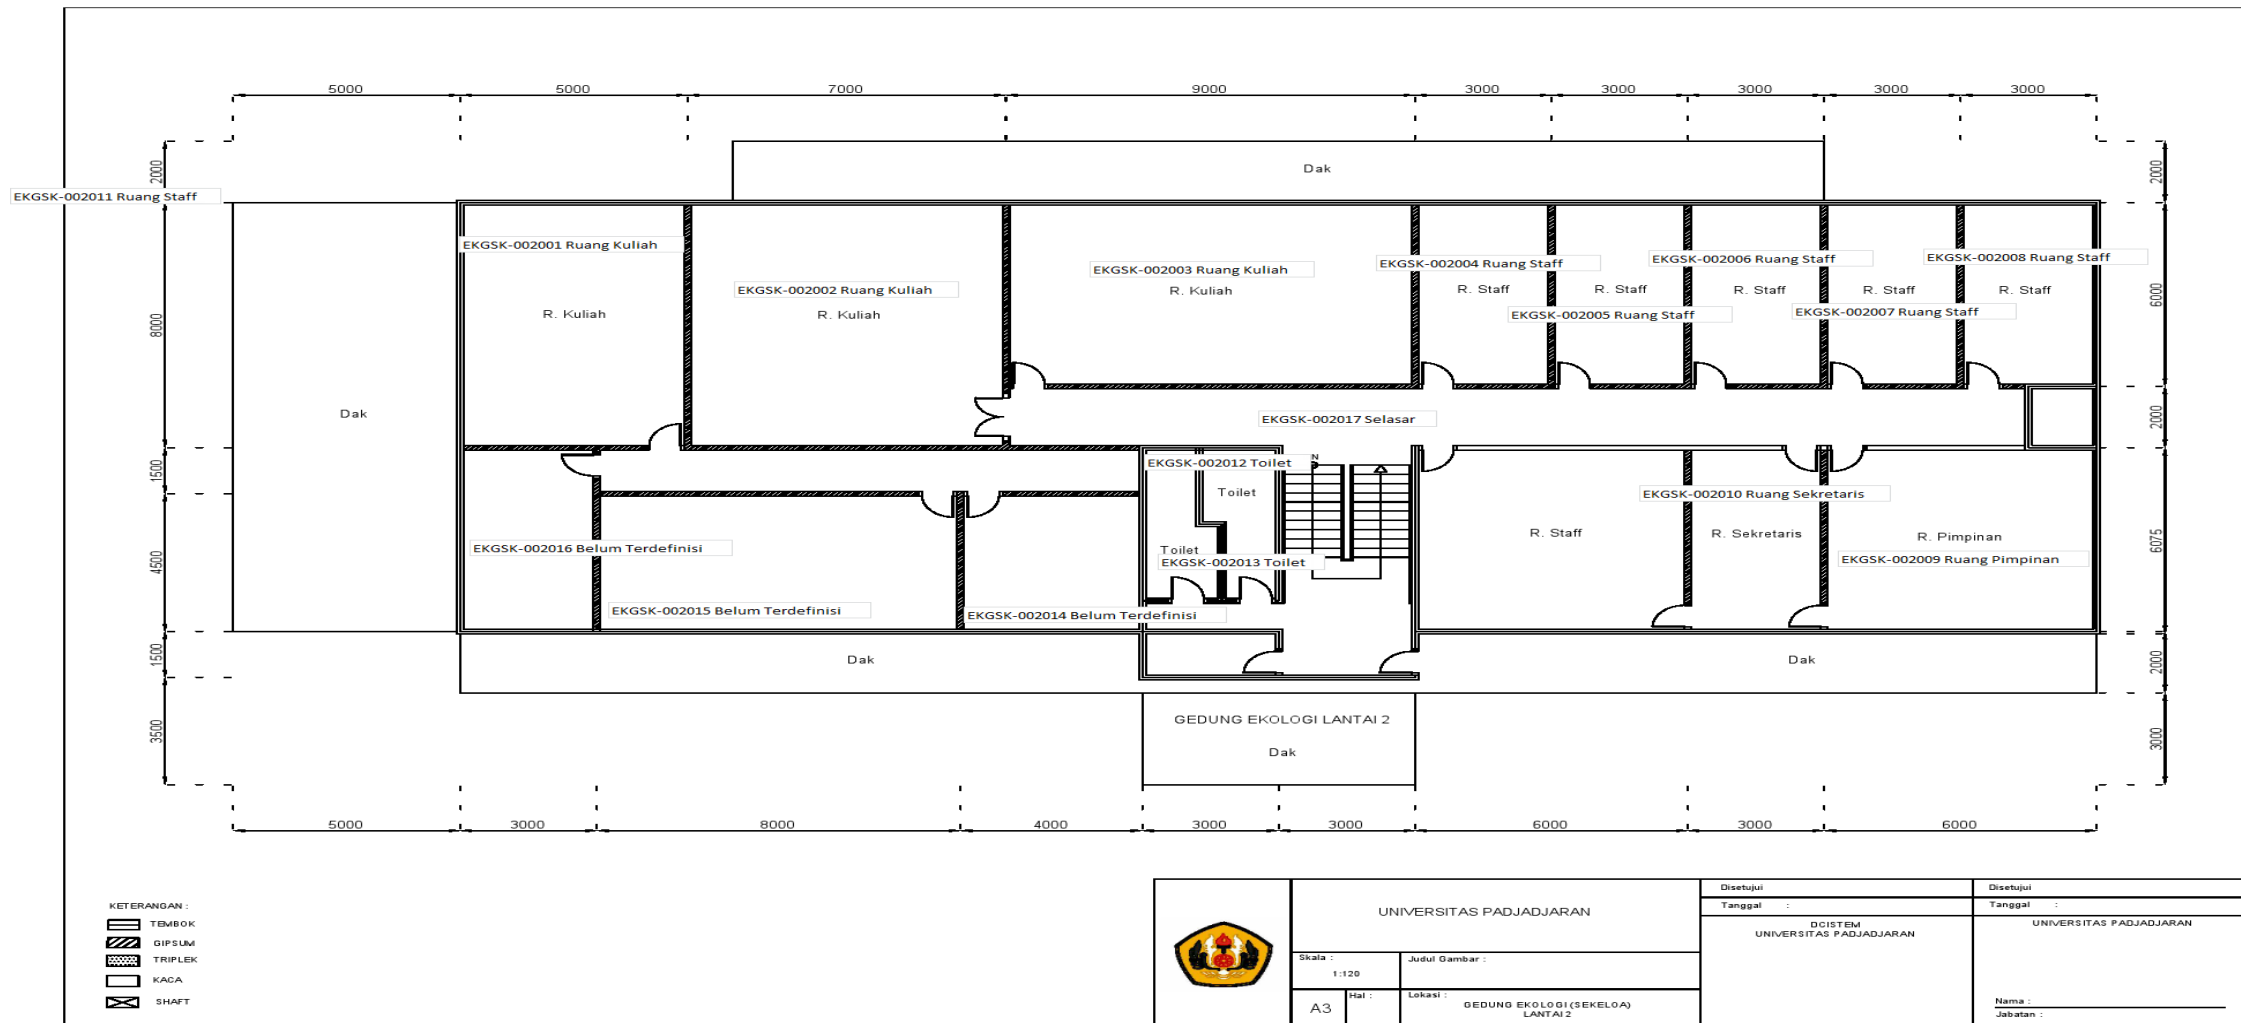

DENAH LT 1

DENAH LT 2

DENAH LT 3

GEDUNG EKOLOGI LT 1 / MIL

	UNIVERSITAS PADJADJARAN		Disetujui	Disetujui
			Tanggal :	Tanggal :
			DCISTEM UNIVERSITAS PADJADJARAN	
Skala :	Judul Gambar :			
1:120				
Hal :	Lokasi :			
A3	GEDUNG EKOLOGI (SEKELoa) LANTAI 1			
			Nama :	
			Jabatan :	

GEDUNG EKOLOGI LT 2 /MIL