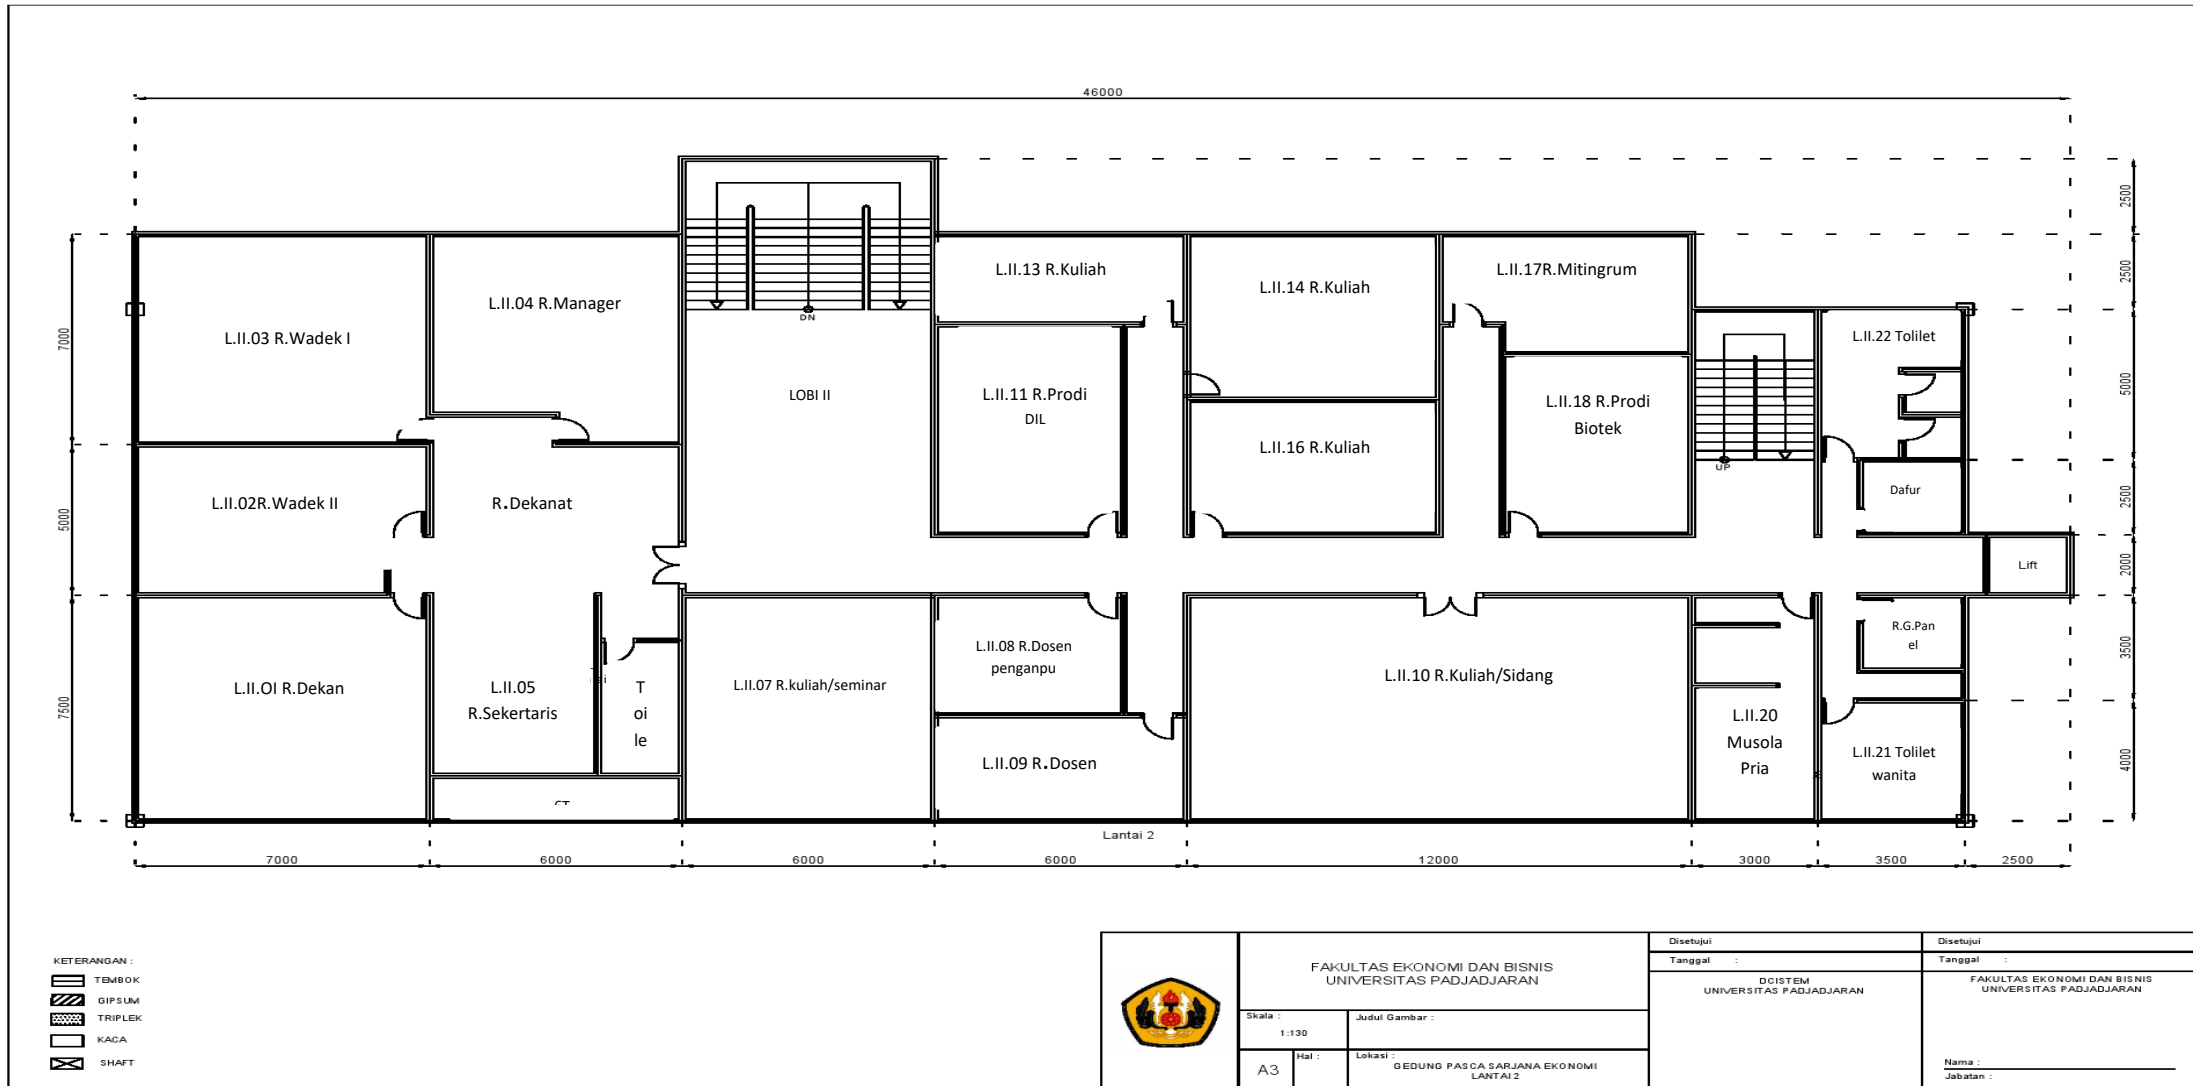

DENAH LT 1

DENAH LT 2

DENAH LT 3

GEDUNG EKOLOGI LT 1 / MIL

	UNIVERSITAS PADJADJARAN		Disetujui	Disetujui
			Tanggal :	Tanggal :
			DCISTEM UNIVERSITAS PADJADJARAN	
Skala :	Judul Gambar :			
1:120				
Hal :	Lokasi :			
A3	GEDUNG EKOLOGI (SEKELoa) LANTAI 1			
			Nama :	
			Jabatan :	

GEDUNG EKOLOGI LT 2 /MIL