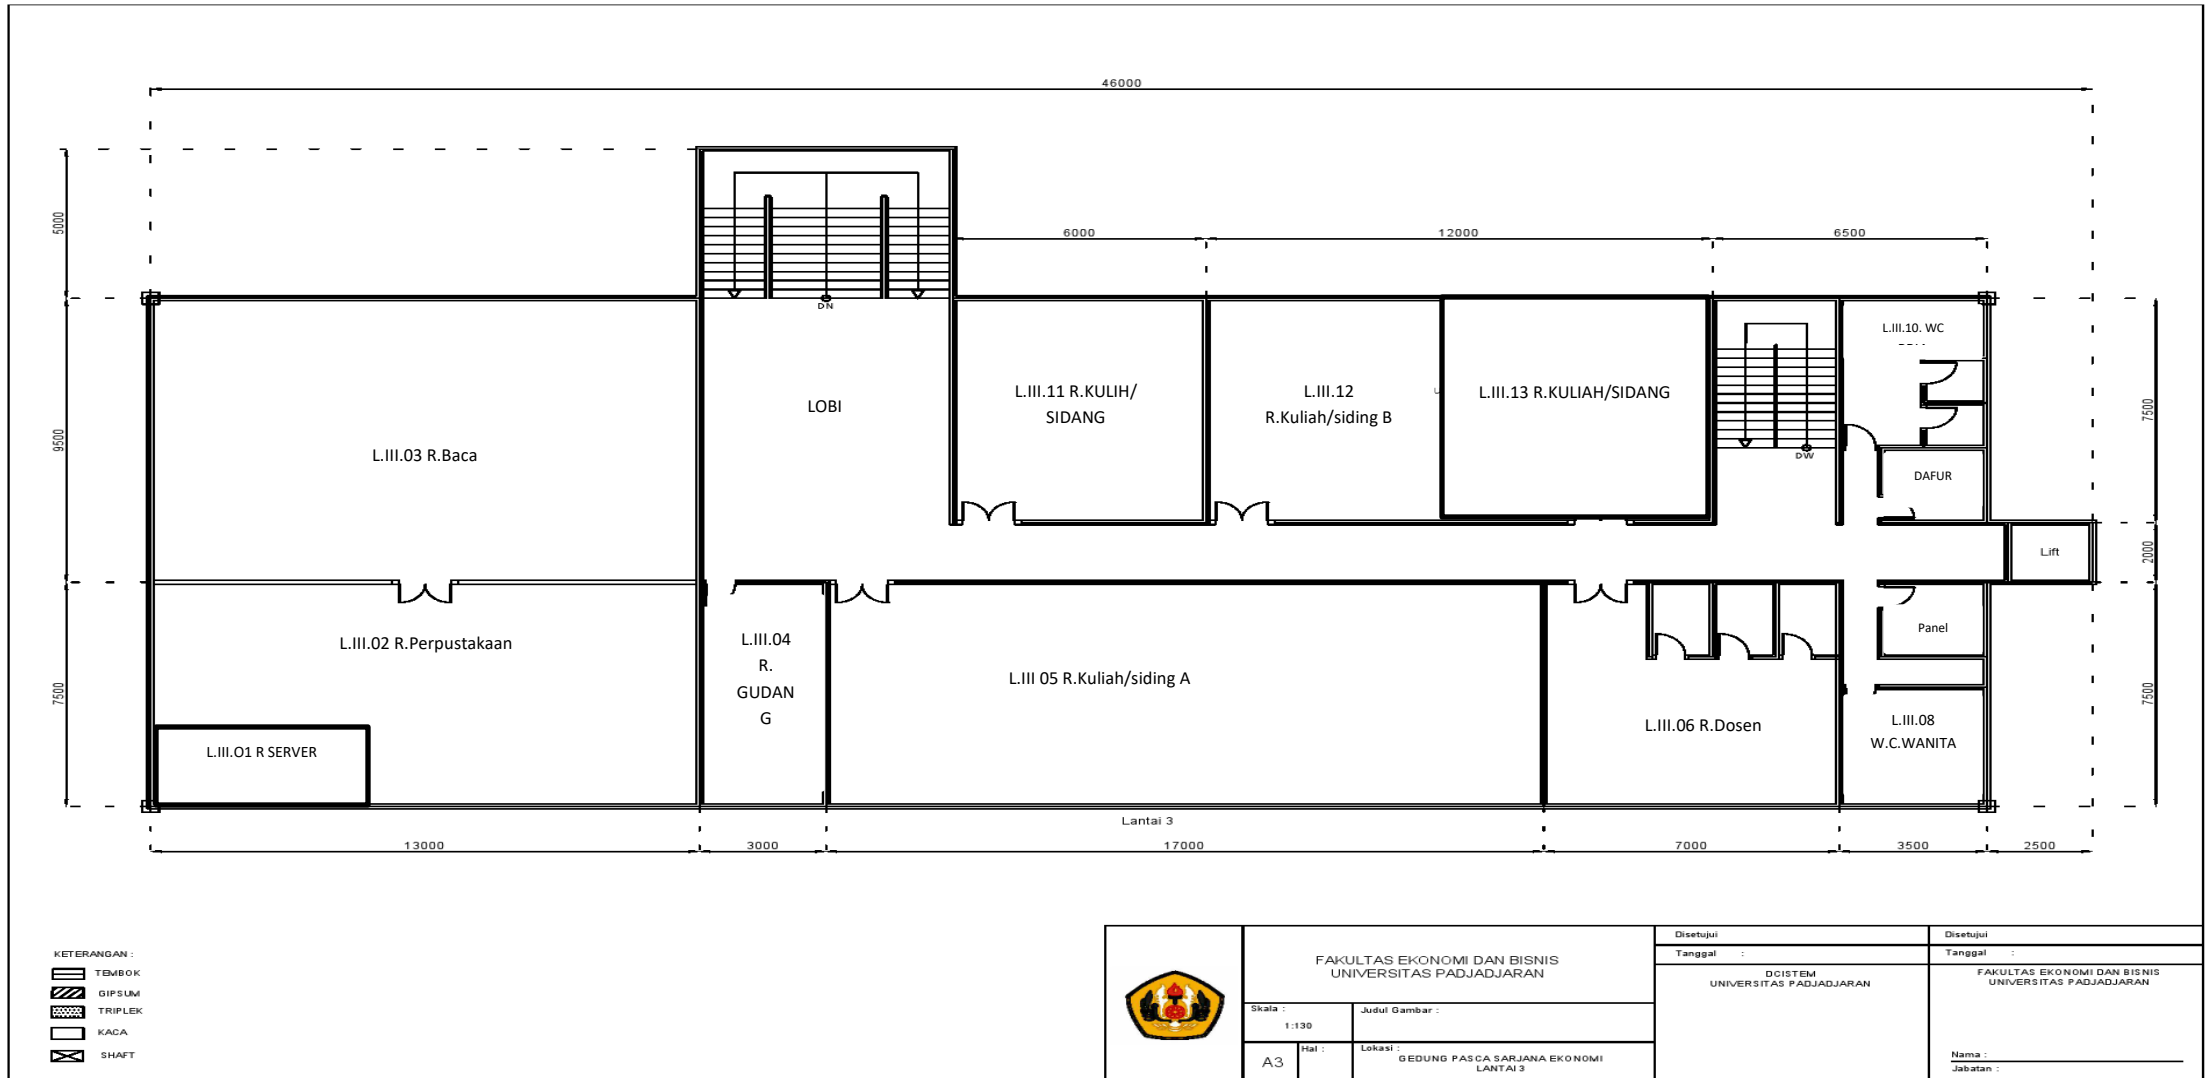

DENAH LT 1

DENAH LT 2

DENAH LT 3

GEDUNG EKOLOGI LT 1 / MIL

	UNIVERSITAS PADJADJARAN		Disetujui	Disetujui
			Tanggal :	Tanggal :
			DCISTEM UNIVERSITAS PADJADJARAN	
Skala :	Judul Gambar :			
1:120				
Hal :	Lokasi :			
A3	GEDUNG EKOLOGI (SEKELoa) LANTAI 1			
			Nama :	
			Jabatan :	

GEDUNG EKOLOGI LT 2 /MIL