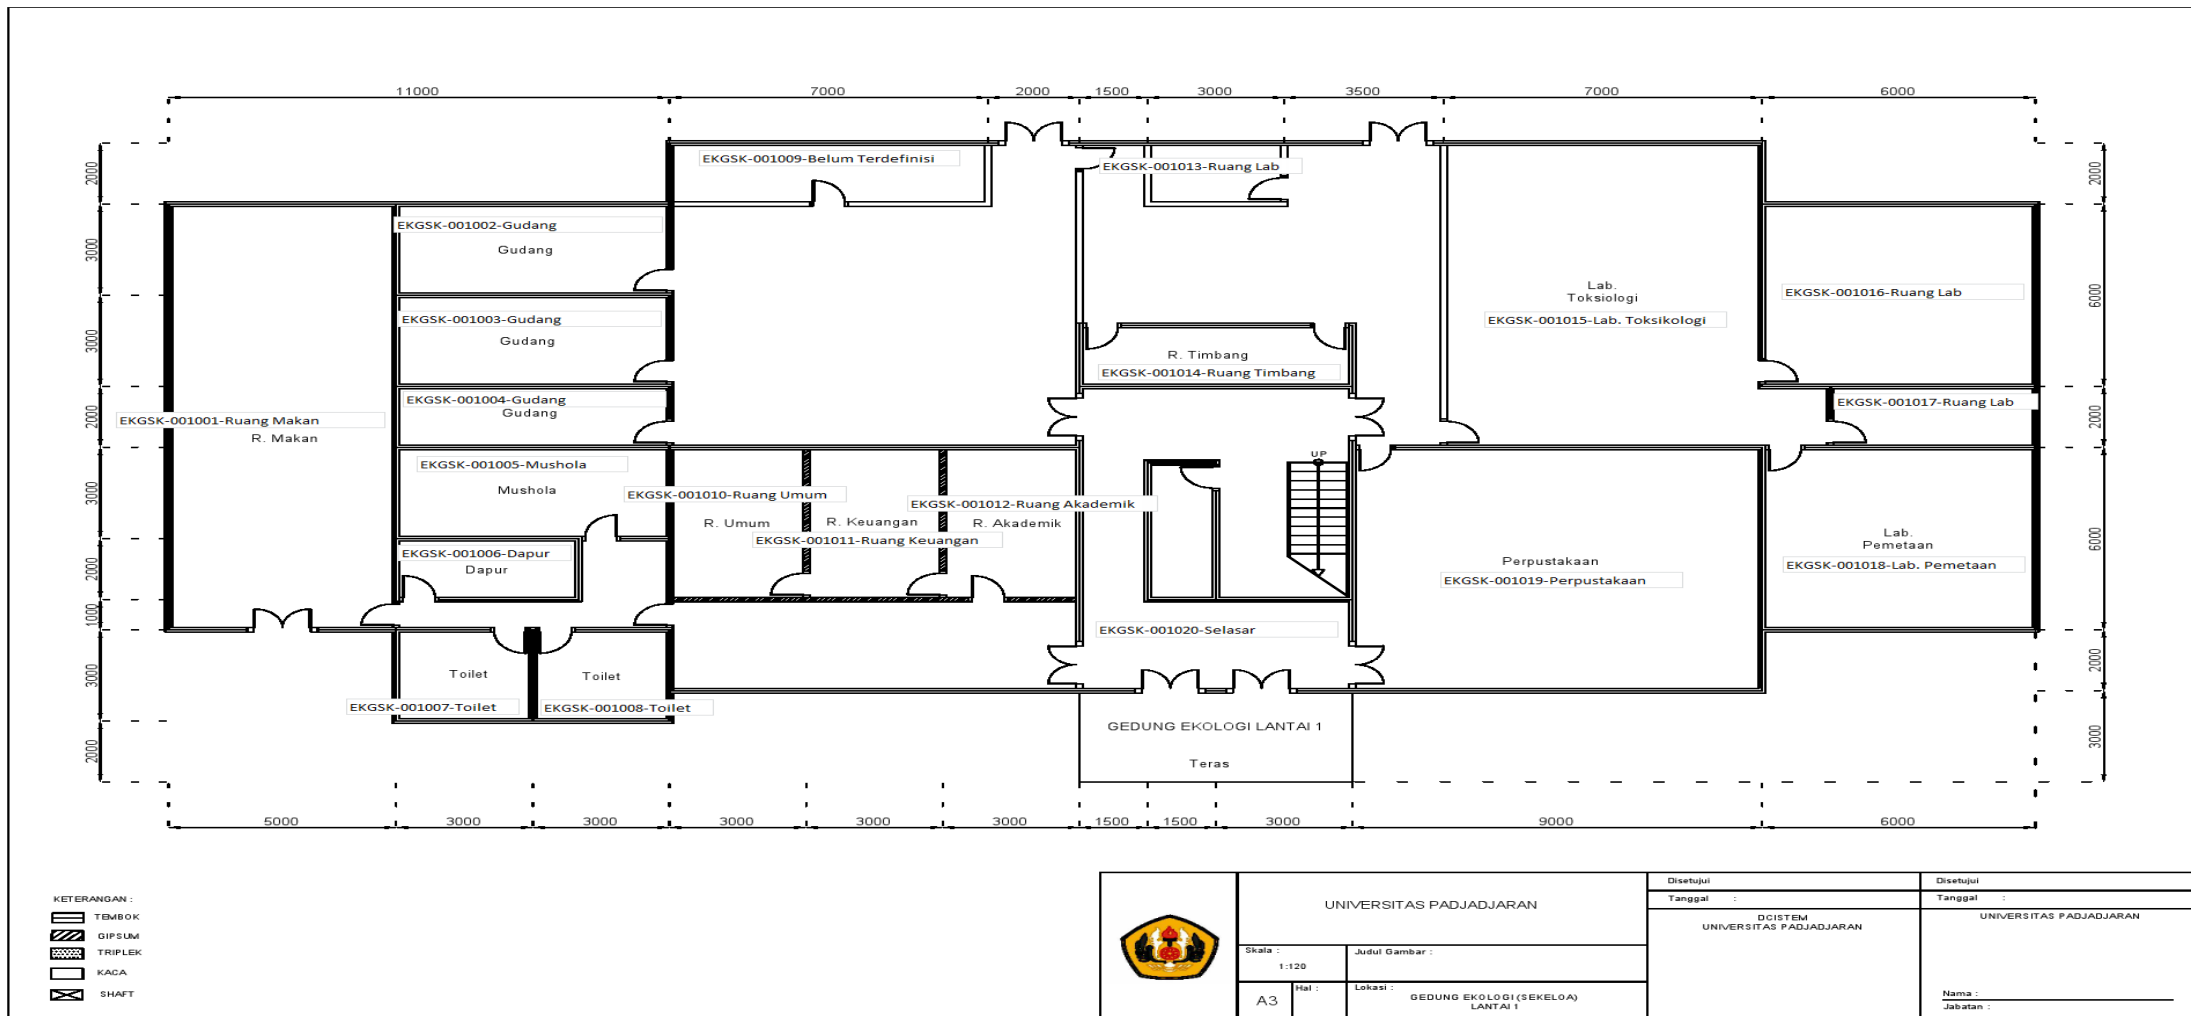

DENAH LT 1

DENAH LT 2

DENAH LT 3

GEDUNG EKOLOGI LT 1 / MIL

	UNIVERSITAS PADJADJARAN		Disetujui	Disetujui
			Tanggal :	Tanggal :
			DCISTEM UNIVERSITAS PADJADJARAN	
Skala :	Judul Gambar :			
1:120				
Hal :	Lokasi :			
A3	GEDUNG EKOLOGI (SEKELoa) LANTAI 1			
			Nama :	
			Jabatan :	

GEDUNG EKOLOGI LT 2 /MIL